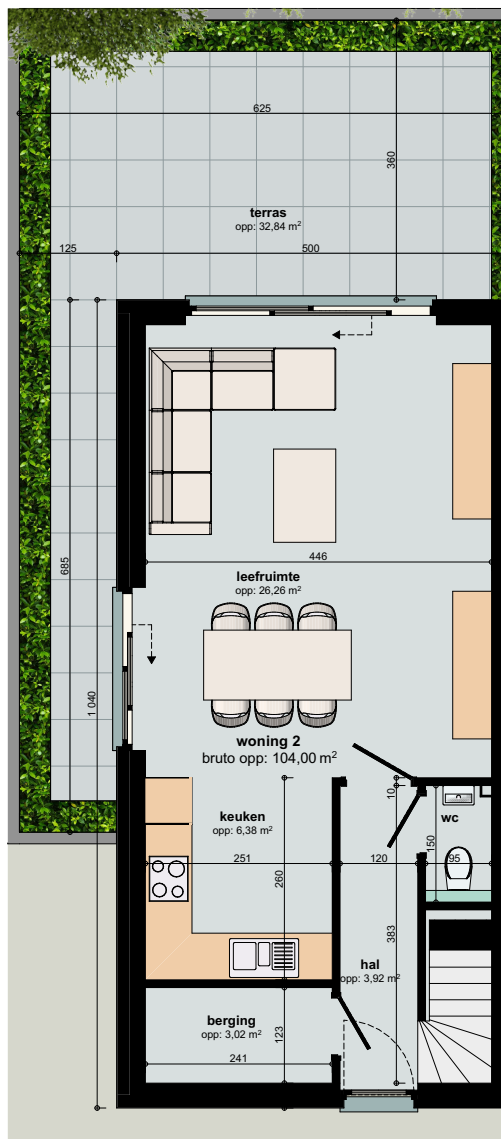

GELIJKVLOERS EN 1^{STE} VERDIEPING

WONING 1: ± 104M²
WONING 2: ± 104M²
LOFT 1: ± 133,30M²

Schaal 1/100

WONING 2

GELIJKVLOERS EN
1^{STE} VERDIEPING

SLPK. : 2
OPP. : ± 104M²
OPP. TERRAS: ± 32,84M²

Schaal 1/100