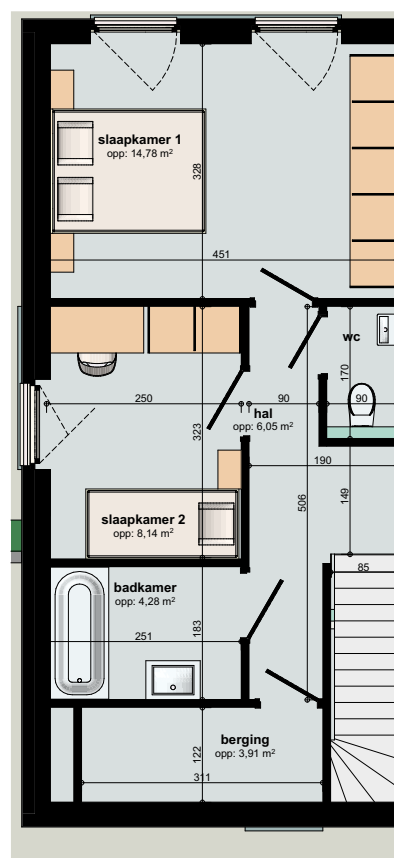

GELIJKVLOERS EN 1^{STE} VERDIEPING

WONING 1: ± 104M²
WONING 2: ± 104M²
LOFT 1: ± 133,30M²

Schaal 1/100

WONING 2

GELIJKVLOERS EN
1^{STE} VERDIEPING

SLPK. : 2
OPP. : ± 104M²
OPP. TERRAS: ± 32,84M²

Schaal 1/100